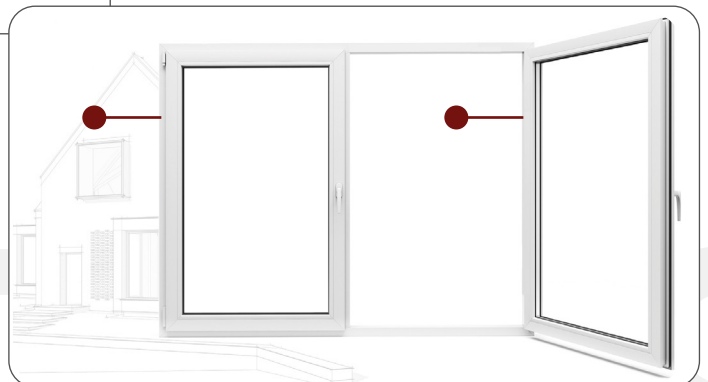

Die ACTUAL Einbauposition der Ex-Box in einem Fenster. Bei geschlossenem Fenster (links) und bei geöffnetem Fenster (rechts)

Wir freuen uns auf Ihre Anfrage und beraten Sie gern.

FENSTER TÜREN SONNENSCHUTZ GMBH
Telefon: +43 7229-8660
Actualstrasse 3 | 4053 Haid / Ansfelden
Österreich
E-Mail: office@actual.at | www.actual.at

StP Solutions GmbH
Telefon: +49 4321-96 30 111
Am Störbogen 5a | 24539 Neumünster
E-Mail: info@stp-solutions.de
www.stp-solutions.de